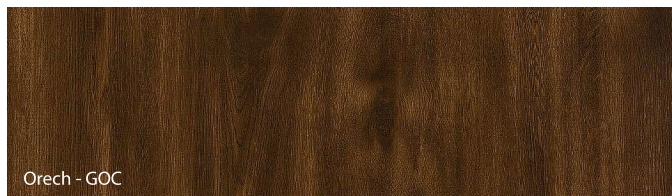

Vzorky farieb

Laminovaný ocelový plech PVC ★★★★★☆

Antracit - GNT

Dub Winchester - GDE

Zlatý Dub - GDZ

Orech - GOC

Porta prikladá najvyššiu dôležitosť farebnému súladu odporúčaných dverných zostáv, avšak z technologických alebo materiálových dôvodov môžu nastať nie veľké farebné rozdiely medzi elementami.

Poťahovaný plech ★★★★★☆

Biela - OBI

Popolavá - OPO

Antracit - ONT

Vzhľadom na charakter použitého materiálu, DEKORY produktov je podobná k spomínaným odtieňom z palety RAL.

BIELA FARBA POROVNATEĽNÁ S RAL 9010 / HNEDÁ FARBA POROVNATEĽNÁ S RAL 7035
FARBA ANTRACIT POROVNATEĽNÁ S RAL 7024 /