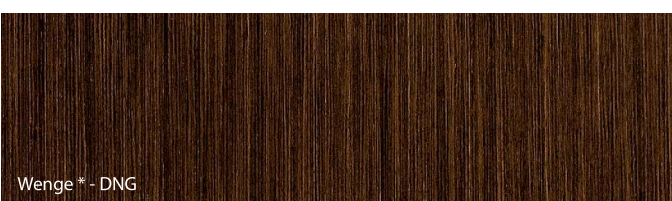

Vzorky farieb

Fólia Portadecor ★★☆☆☆☆

* do vypredania zásob

** povrchová úprava dostupná len v kolekcii 4 živly - vzduch

SIVÁ FARBA POROVNATEĽNÁ S RAL 7047 / NCS S 2000-N
FJORD FARBA PODOBNÁ NCS: S 3010-B50G