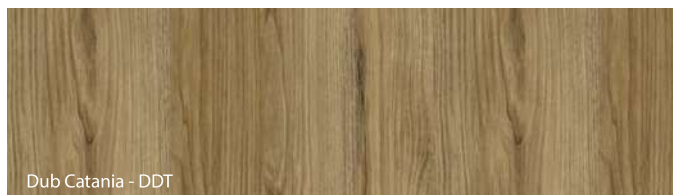

Vzorky farieb

Fólia Portadecor ★★☆☆☆☆

* do vypredania zásob

** povrchová úprava dostupná len v kolekcii 4 živly - vzduch

SIVÁ FARBA POROVNATEĽNÁ S RAL 7047 / NCS S 2000-N
FJORD FARBA PODOBNÁ NCS: S 3010-B50G