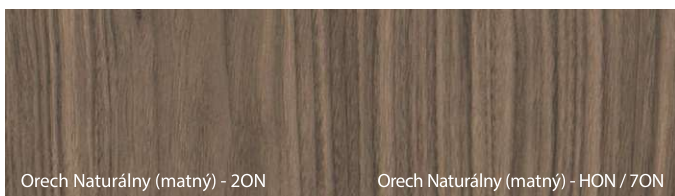

Vzorky farieb

Laminát CPL HQ 0,2 ★★★★★☆

Laminát HPL a CPL 0,7 ★★★★★★

SKUPINA I