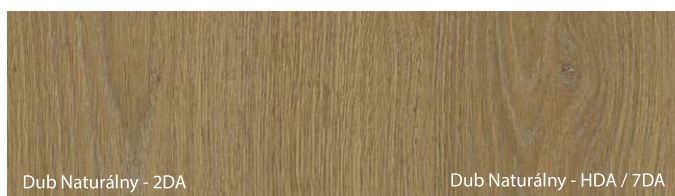

Vzorky farieb

Laminát CPL HQ 0,2 ★★★★★☆

Laminát HPL a CPL 0,7 ★★★★★★

SKUPINA I