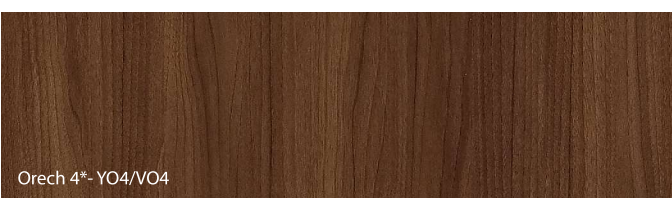

Fólia Portadur ★★☆☆☆☆

* do vyčerpania zásob