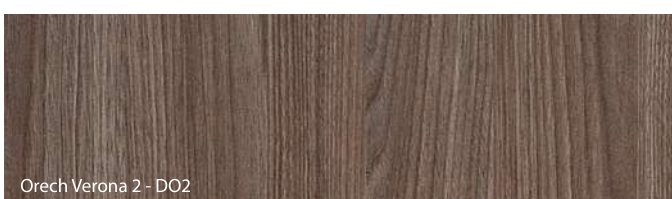

Vzorky farieb

Fólia Portadecor ★★☆☆☆☆

* do vypredania zásob

** povrchová úprava dostupná len v kolekcii 4 živly - vzduch

SIVÁ FARBA POROVNATEĽNÁ S RAL 7047 / NCS S 2000-N
FJORD FARBA PODOBNÁ NCS: S 3010-B50G