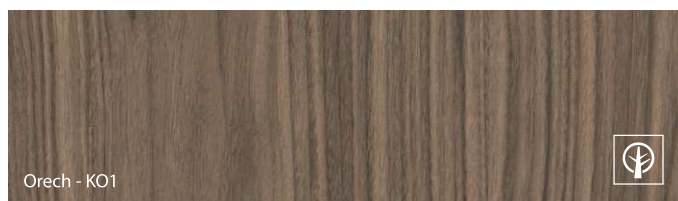

Naturálna dyha Orech ★★★★★☆☆

Orech - KO1