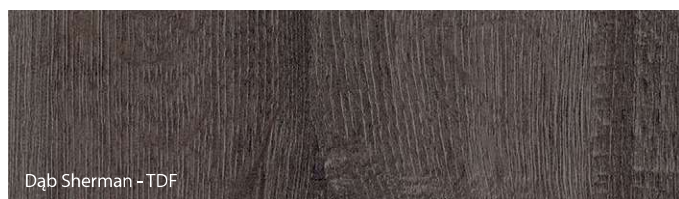

Vzorky farieb

Fólie Portaperfect 3D ★★★★★☆

NOVINKA

Povrch Gladstone/Halifax ★★★★★★

NOVINKA

NOVINKA

Porta prikladá najvyššiu dôležitosť farebnému súladu odporúčaných dverných zostáv, avšak z technologických alebo materiálových dôvodov môžu nastať nie veľké farebné rozdiely medzi elementami.