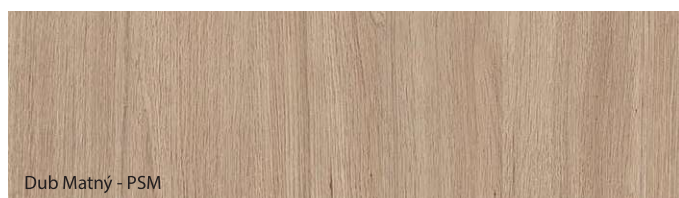

Vzorky farieb

Fólie Portaperfect 3D ★★★★★☆

NOVINKA