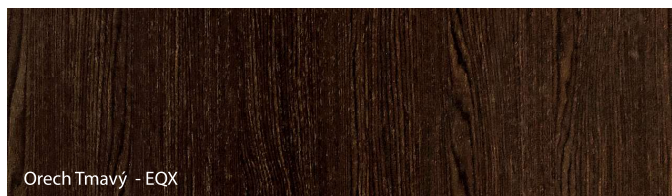

Naturálna dyha Select ★★★★★☆☆

Dub - MDX

Orech Tmavý - EQX

Čierna - MEC

ČIERNA FARBA POROVNATELNÁ S RAL 9017

Označenie farieb:

N - dyha v "pruhovanom" vyhotovení

K - dyha v prevedení "kvet"