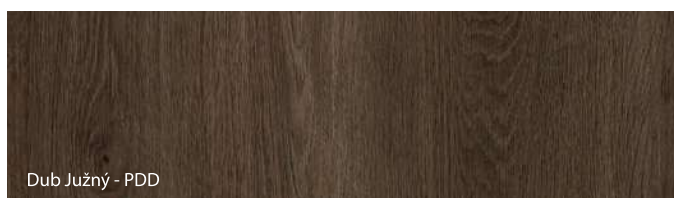

Vzorky farieb

Fólie Portaperfect 3D ★★★★★☆

NOVINKA