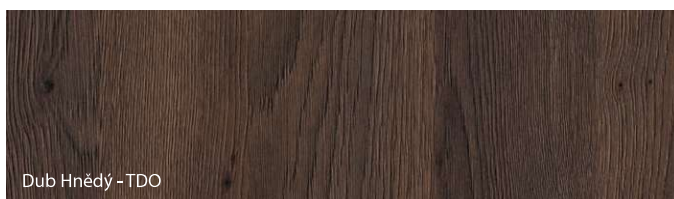

Povrch Gladstone/Halifax ★★★★★★

NOVINKA