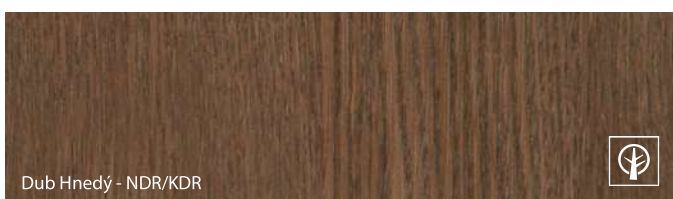

Naturálna dyha Dub Satin ★★★★★☆☆

FARBA BIELA POROVNATELNÁ S RAL 9016