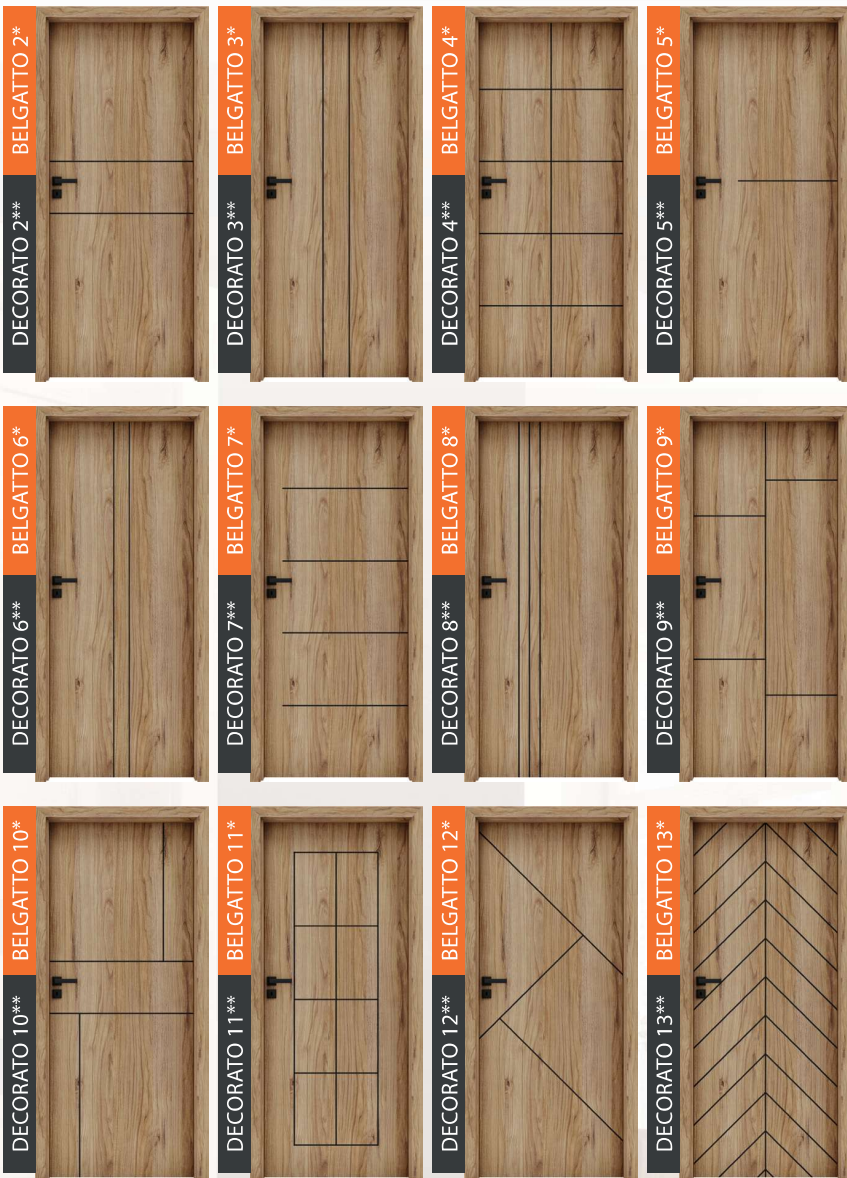

230,00 € komplet so zárubňou od 75 mm - 179 mm	250,00 € komplet so zárubňou od 180 mm - 299 mm
4900,00 Kč	5300,00 Kč

*** BELGATTO S FRÉZOVANÍM 8mm
V TVARE PÍSMENA "U"**

**** DECORATO S FRÉZOVANÍM 3mm
V TVARE PÍSMENA "V"**

biela	
B134	
B639	B706
dub európsky	dub jesenný

BELGATTO	DECORATO
75-179 mm	75-179 mm
230,00 €	230,00 €
4900,00 Kč	4900,00 Kč
180-299 mm	180-299 mm
250,00 €	250,00 €
5300,00 Kč	5300,00 Kč

prierez falcovej
regulovanej zárubne

průřez falcové
regulované zárubně

klučky na výber / kličky na výber