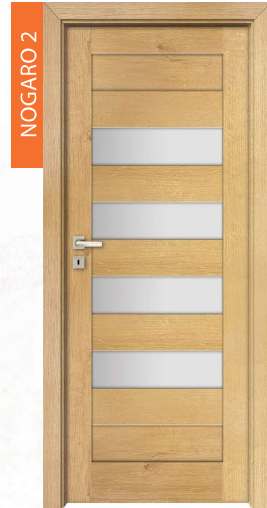

biela	coimbra	eben	céder bielený	dub naturálny	dub snežný	dub ušľachtily	
B134	B402	B406	B462	B587	B596	B541	
B597	B598	B637	B639	B706	B705	B708	
orech klasický	dub popolavý	antracit	dub európsky	dub jesenný	dub jarný	dub zimný	smrekovec sibirsky

75-179 mm	245,00 €
	5200,00 Kč
180-299 mm	265,00 €
	5600,00 Kč

NOGARO

INVADO®