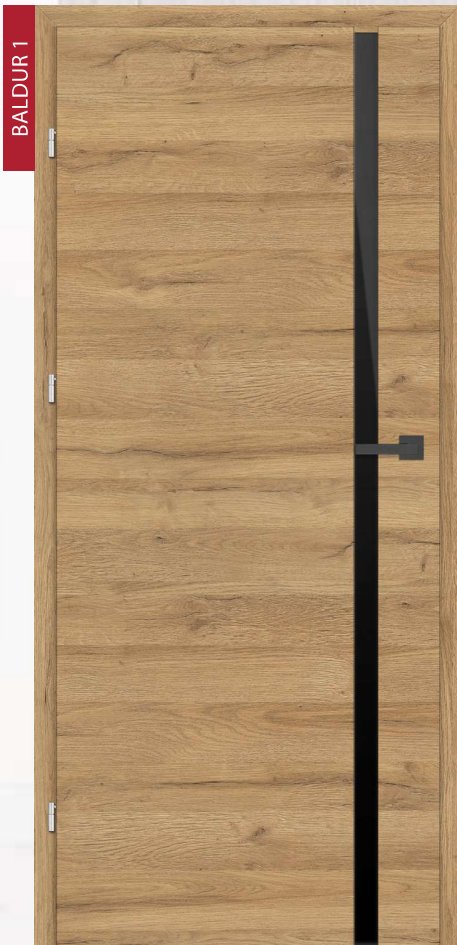

ERKADO

BALDUR 1