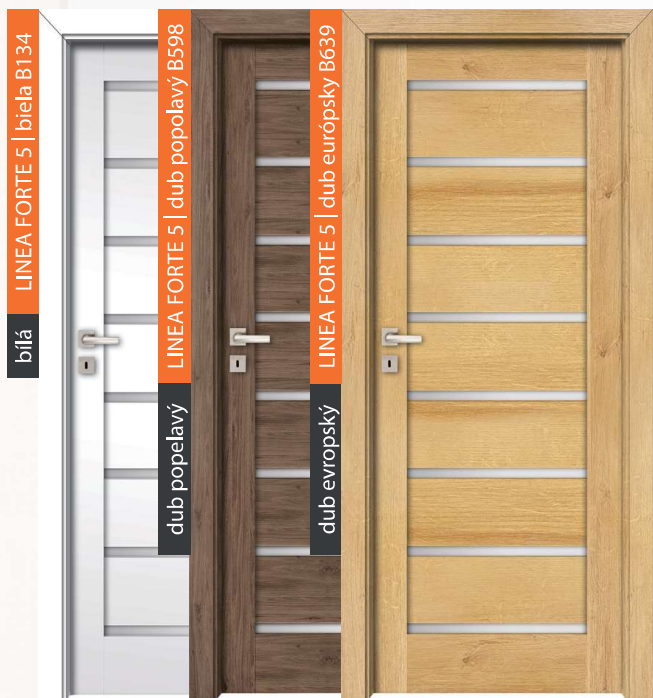

225,00 €

komplet so zárubňou  
od 75 mm-179 mm

4830,00 Kč

240,00 €

komplet so zárubňou  
od 180 mm-299 mm

5300,00 Kč

cena samostatných dverí  
130,00€ | 2739,00 Kč

SIENA 3 | biela B134  
biela

SIENA 3 | dub popelavý B598  
dub popelavý

SIENA 3 | dub európsky B639  
dub evropský

**245,00 €**

komplet so zárubňou  
od 75 mm - 179 mm

**5200,00 Kč**

**265,00 €**

komplet so zárubňou  
od 180 mm - 299 mm

**5600,00 Kč**

cena samostatných dverí 155,00€ | 3350,00 Kč

**245,00 €**

komplet so zárubňou  
od 75 mm - 179 mm

**5200,00 Kč**

**265,00 €**

komplet so zárubňou  
od 180 mm - 299 mm

**5600,00 Kč**