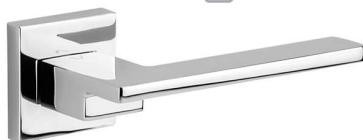

COSMO

44,00 €
1063,00 Kč

chróm | chrom

BB 12,00|300
PZ 12,00|300
WC 18,00|360