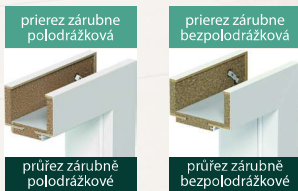

od 300,00 € komplet so zárubňou od 75 mm - 179 mm	od 340,00 € komplet so zárubňou od 180 mm - 300 mm
od 6100,00 Kč	od 6750,00 Kč

CN

PN

klučky na výber / kliky na výber