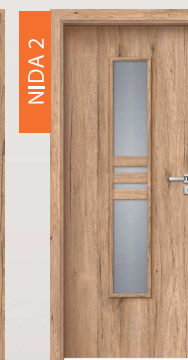

ROMA 1

NIDA 2